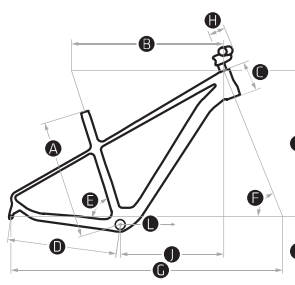

## EINSATZBEREICH

TRAIL

TOUR

LEISURE

PREIS (CHF)

**499.-**

ALU 40mm 20" 120cm +

## SPEZIFIKATIONEN

GÄNGE	8-SPEED	SATTELSTÜTZE	BIXS SP-C212, 250MM, 27.2MM
RAHMEN	KIDS GEOMETRY, ALLOY 6061, HARDTAIL 20"	SATTEL	BIXS VL-5130
GABEL	ZOOM 565 BASIC 20, 40MM TRAVEL, SOFT SPRING	FELGEN	WEINMANN K MAX R, 24 HOLES, 20"
VORBAU	BIXS TDS-C41-8, 6° ANGLE, 25.4MM CLAMP	VORDER NABE	KT A15F, 24 HOLES, QR
STEUERSATZ	VP A68	HINTER NABE	KT AZER-M10, 24 HOLES, QR
LENKER	BIXS RIZER BAR, 560MM, 20MM RISE, 25.4MM	KASSETTE	SUNRACE, CSM55, 11-34 TEETH, 8-SPEED
SCHALTWERK	SHIMANO RD-TX800, 8-SPEED	KETTE	KMC, 8-SPEED
SCHALTHEBEL	SHIMANO SL-RS45-8R, REVO SHIFTER	VORDER REIFEN	SCHWALBE SMART SAM K-GUARD, 20X2.35"
BREMSHEBEL	SILVER ALLOY LEVER	HINTER REIFEN	SCHWALBE SMART SAM K-GUARD, 20X2.35"
BREMSEN	V-BRAKE TX-121	ARTIKELNUMMER	101-506-2096
KURBELGARNITUR	LASCO ALLOY CRANK, 32 TEETH		
INNENLAGER	VP BC-73		
PEDALE	WELLGO LU-P17		

## GEOMETRIE

SIZE	A	B	C	D	E	F	G	H	I	J	K
20"	279	440	100	366	72°	70°	852	60	--	--	--

A	Rahmengrösse
B	Oberrohr horizontal mm
C	Steuerrohr mm
D	Kettenstreben mm
E	Sitzwinkel Grad
F	Steuerrohrwinkel Grad
G	Radstand mm
H	Vorbau mm
I	Stack mm
J	Reach mm
K	Tretlagerhöhe mm
L	Kurbellänge

## GRÖSSENRECHNER

KÖRPERGRÖSSE / TAILLE	120cm +
FAHRRADGRÖSSE	20"

NOTIZEN / FIRNMENSTEMPEL